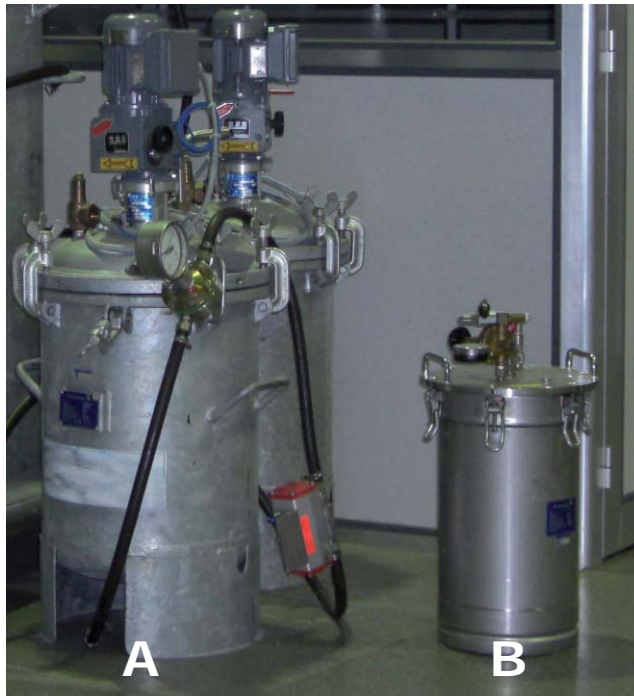

Coatema - gebrauchtes Zubehör

Druckbehälter:

Hersteller:	Krautzberger
Füllstandssonde:	ja
Manometer:	ja
Sicherheitsüberdruckventil:	ja
Zulässiger Betriebsüberdruck:	6 bar
Mit Rührwerk:	A
Volumen:	A = 72 Liter B = 22 Liter
Abmessungen:	A = 1.160 x 580 mm B = 650 x 320 mm